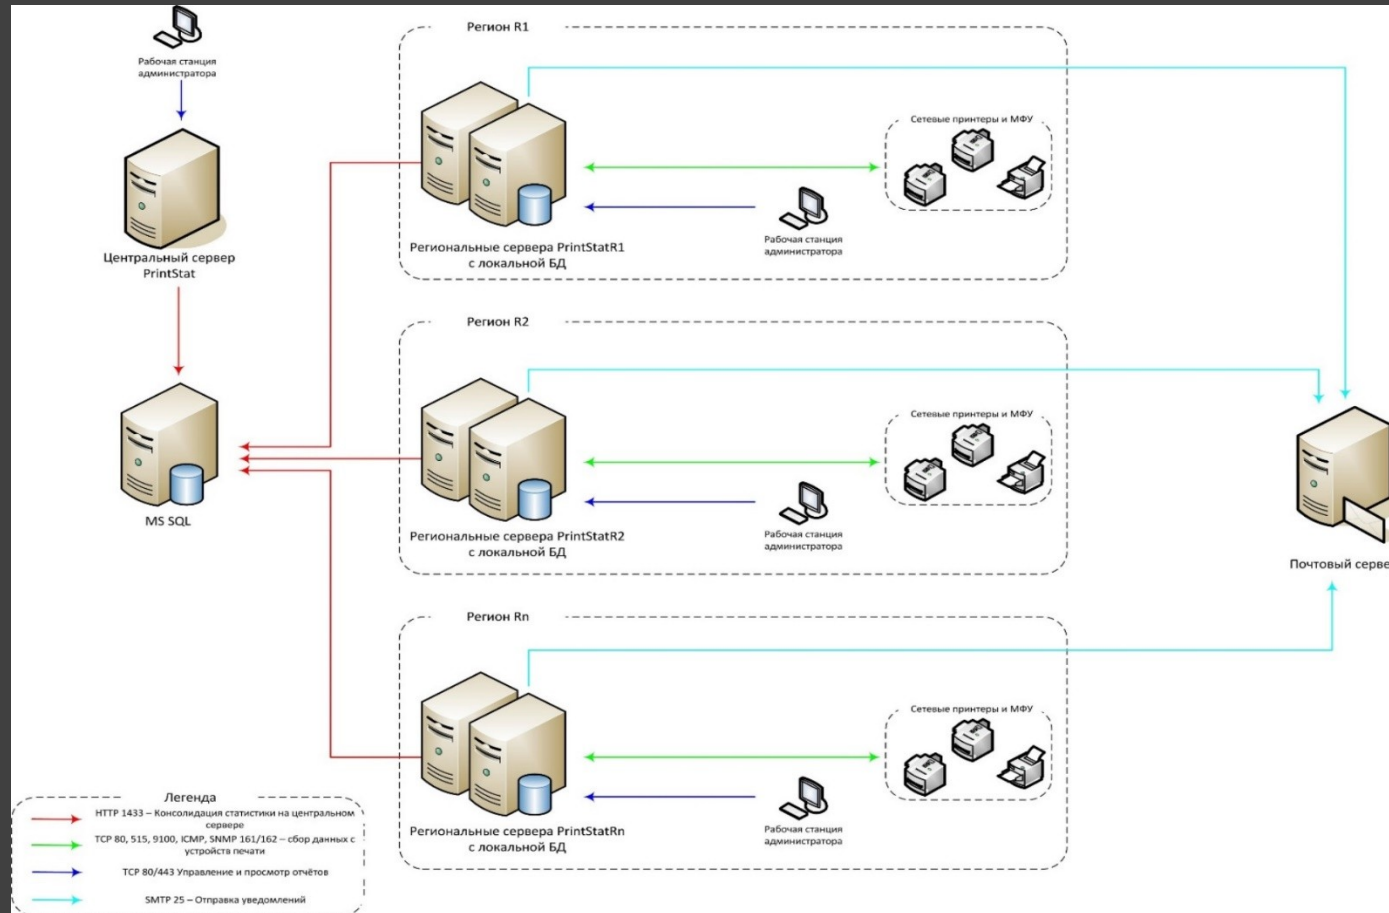

Мультисерверная архитектура